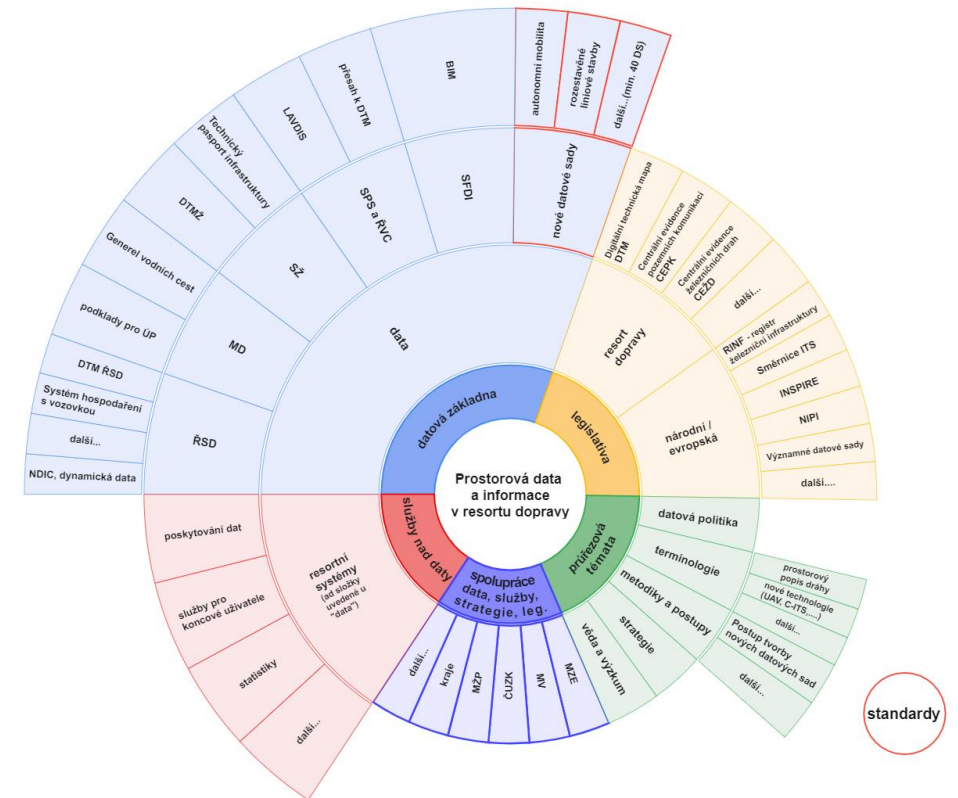

# Data z družic Sentinel v datovém skladu ČR

krátce z geoinformatiky na  
„dopravě“

Dominik Vít  
dominik.vit@mdcr.cz

Ministerstvo dopravy

# Kosmická komponenta Copernicus

- Ministerstvo dopravy je gestorem Kosmického programu EU a odpovídá za kosmickou komponentu Copernicus
- Výstavba prototypů družic Sentinel probíhá ve volitelných programech ESA – Copernicus Space Component. MD do programu přispělo přes 14 mil. EUR
- České firmy se podílejí na výstavbě Sentinelu 4,5,6 a nových rozšiřujících družic Sentinel-EM
- Rozšiřování přístupu k datům a portfolia základních služeb. Možná spolupráce s DestinE

# Spolupracující pozemní segment v ČR

- Základ - datový sklad
  - pravidelné stahování dat (časové řady) a následně vlastní využití
  - <https://dhr1.cesnet.cz>
- Nadstavba - aplikační prostředí
  - Možnost připojit do vlastního GIS prostřednictvím webové služby
  - Využití jako podkladovou vrstvu
- Webová aplikace
  - prohlížení, porovnávání, jednoduché přednastavené analýzy
  - <https://collgs.czechspaceportal.cz/>