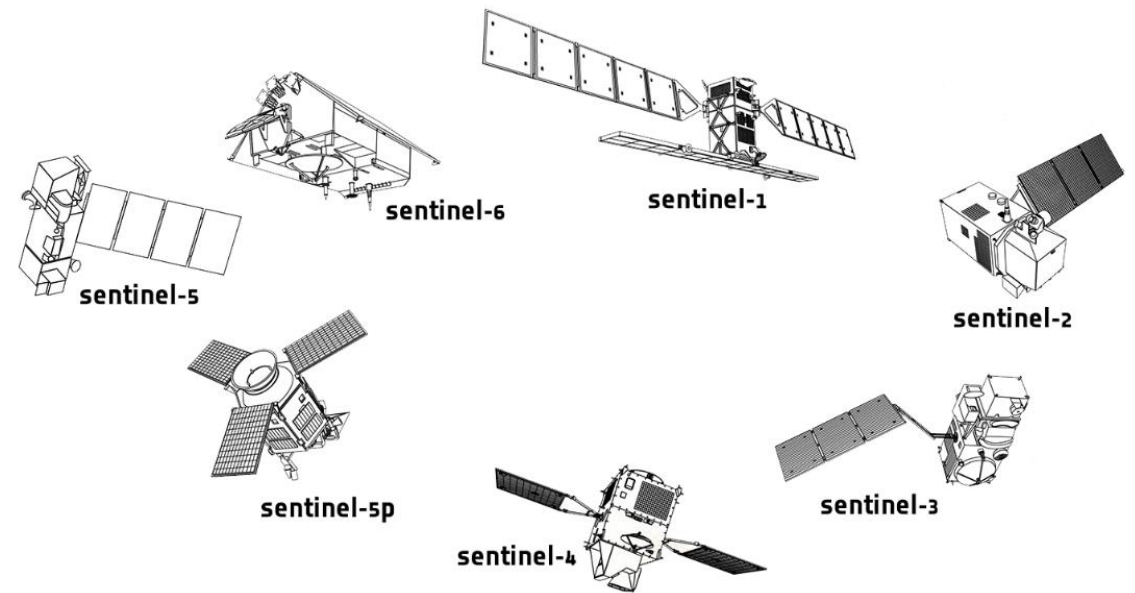

# Spolupracující pozemní segment v ČR

- Základ - datový sklad
  - pravidelné stahování dat (časové řady) a následně vlastní využití
  - <https://dhr1.cesnet.cz>
- Nadstavba - aplikační prostředí
  - Možnost připojit do vlastního GIS prostřednictvím webové služby
  - Využití jako podkladovou vrstvu
- Webová aplikace
  - prohlížení, porovnávání, jednoduché přednastavené analýzy
  - <https://collgs.czechspaceportal.cz/>