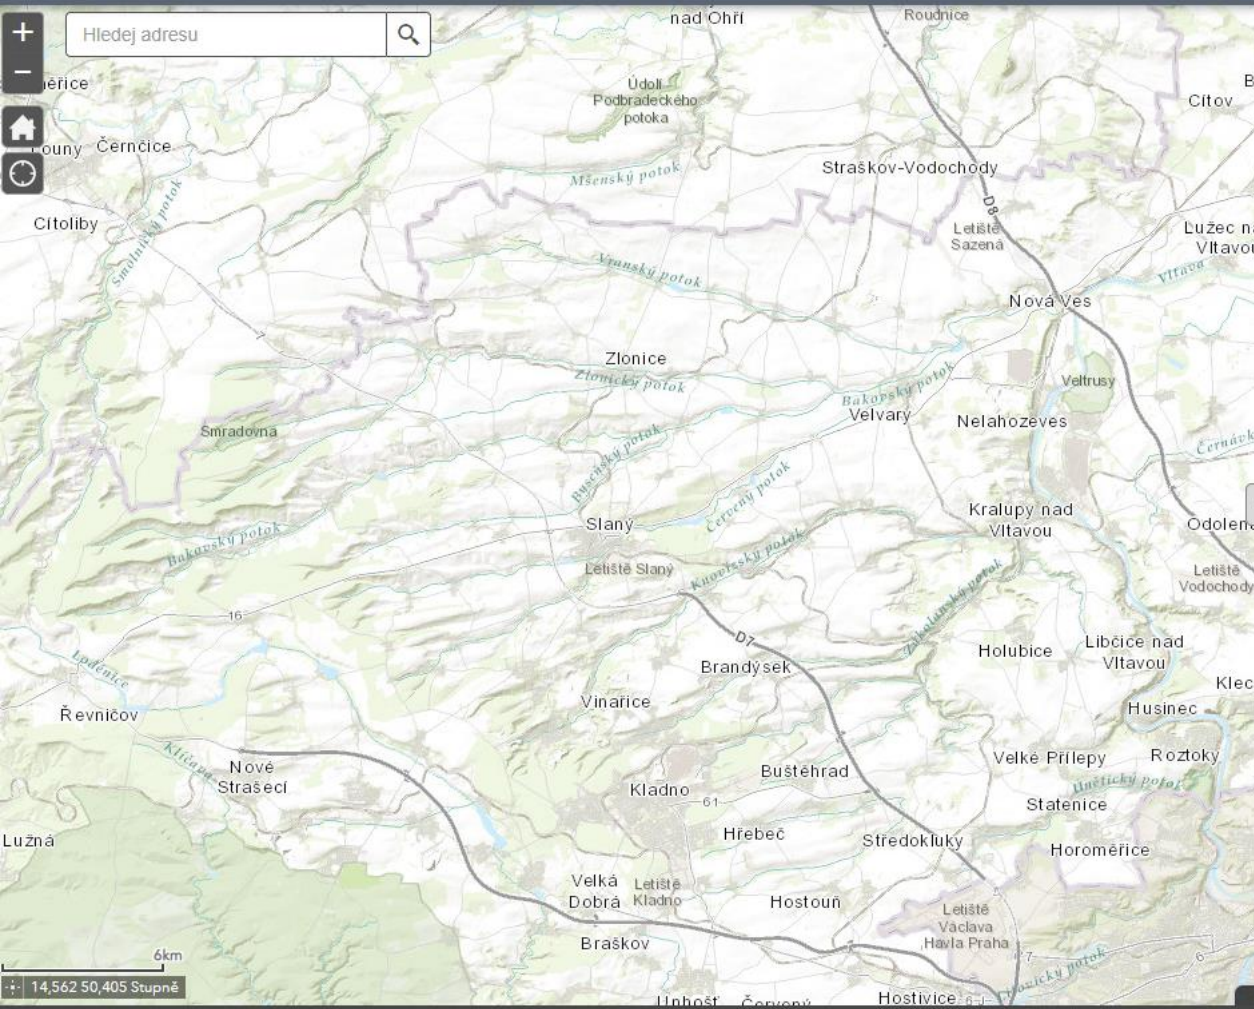

# Spolupracující pozemní segment v ČR

- Základ - datový sklad
  - pravidelné stahování dat (časové řady) a následně vlastní využití
  - <https://dhr1.cesnet.cz>
- Nadstavba - aplikační prostředí
  - Možnost připojit do vlastního GIS prostřednictvím webové služby
  - Využití jako podkladovou vrstvu
- Webová aplikace
  - prohlížení, porovnávání, jednoduché přednastavené analýzy
  - <https://collgs.czechspaceportal.cz/>