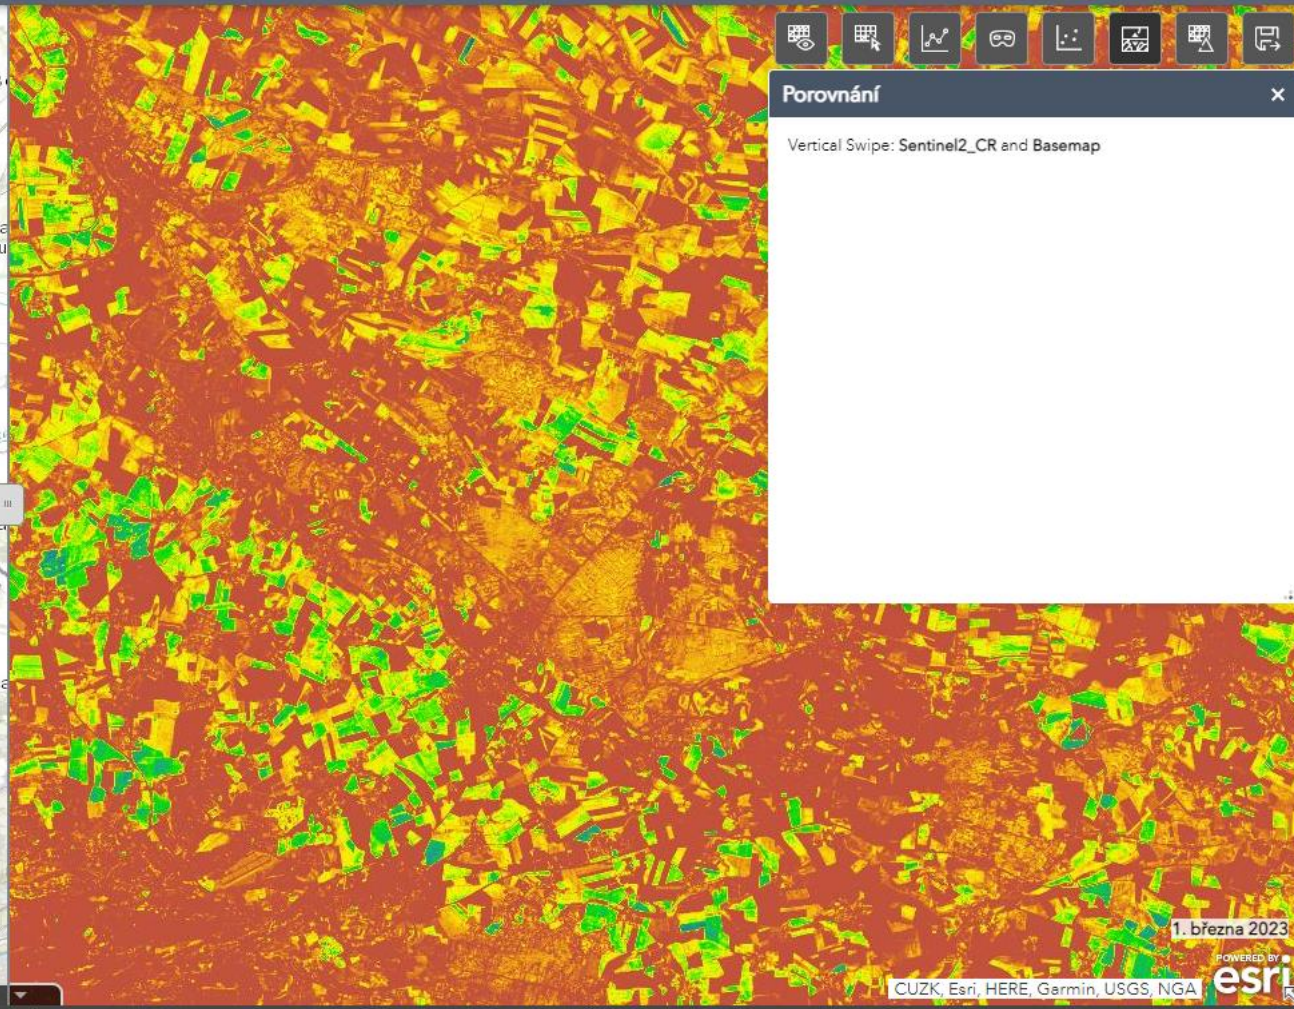

# Spolupracující pozemní segment v ČR

- Základ - datový sklad
  - pravidelné stahování dat (časové řady) a následně vlastní využití
  - <https://dhr1.cesnet.cz>
- Nadstavba - aplikační prostředí
  - Možnost připojit do vlastního GIS prostřednictvím webové služby
  - Využití jako podkladovou vrstvu
- Webová aplikace
  - prohlížení, porovnávání, jednoduché přednastavené analýzy
  - <https://collgs.czechspaceportal.cz/>