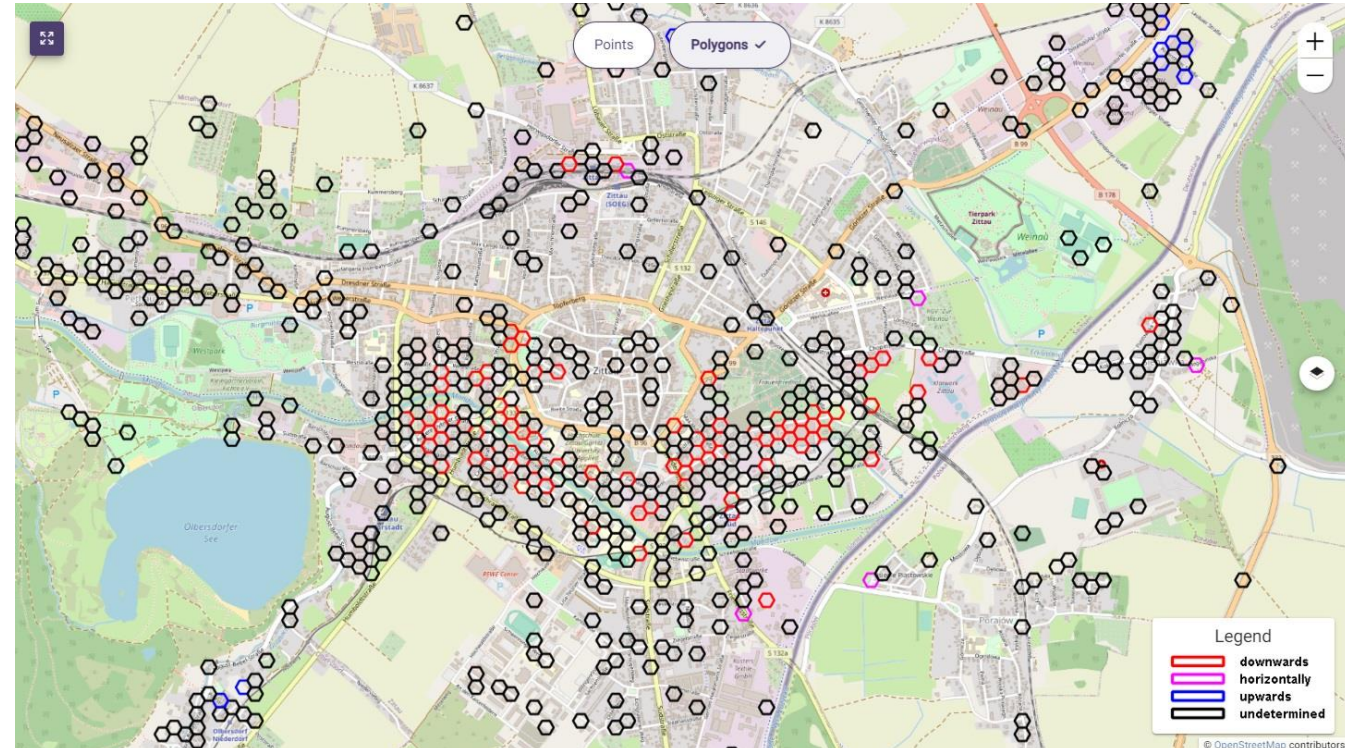

# CGI SatSight

Detekce povodní

Vercelli – Itálie (2020)

Erfstadt, Německo (2021)

# CGI SatSight

Monitoring pohybů terénu

Praha

Žitava, Polsko