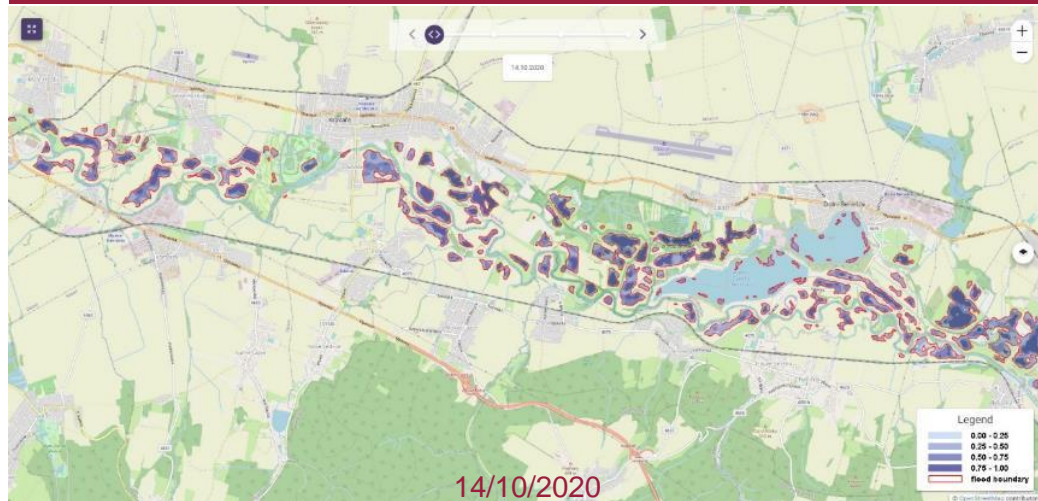

CGI SatSight

Detekce povodní