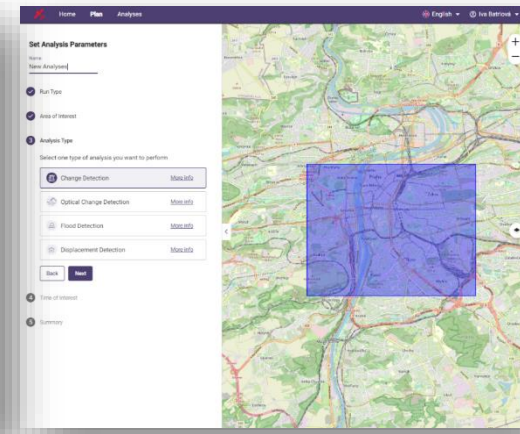

CGI SatSight

Uživatelské rozhraní