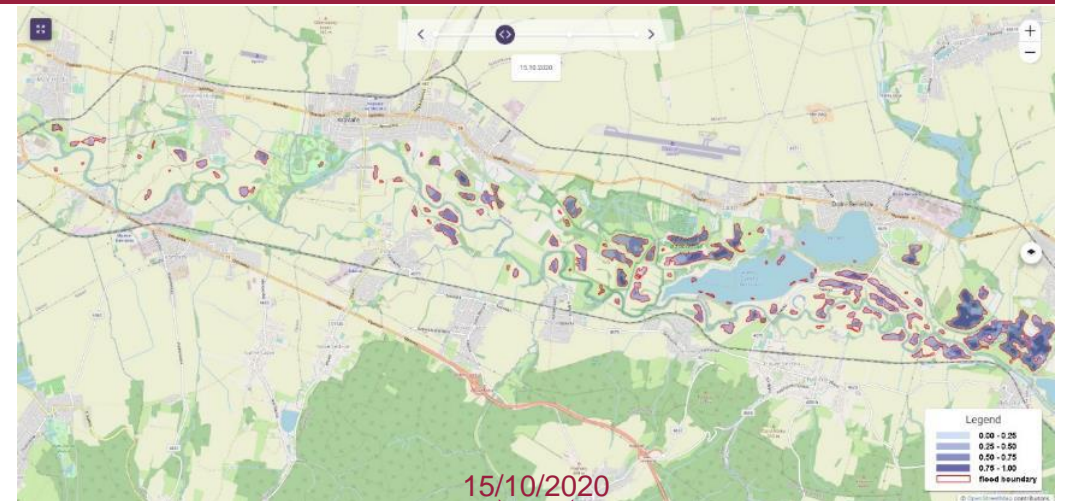

CGI SatSight

Detekce povodní