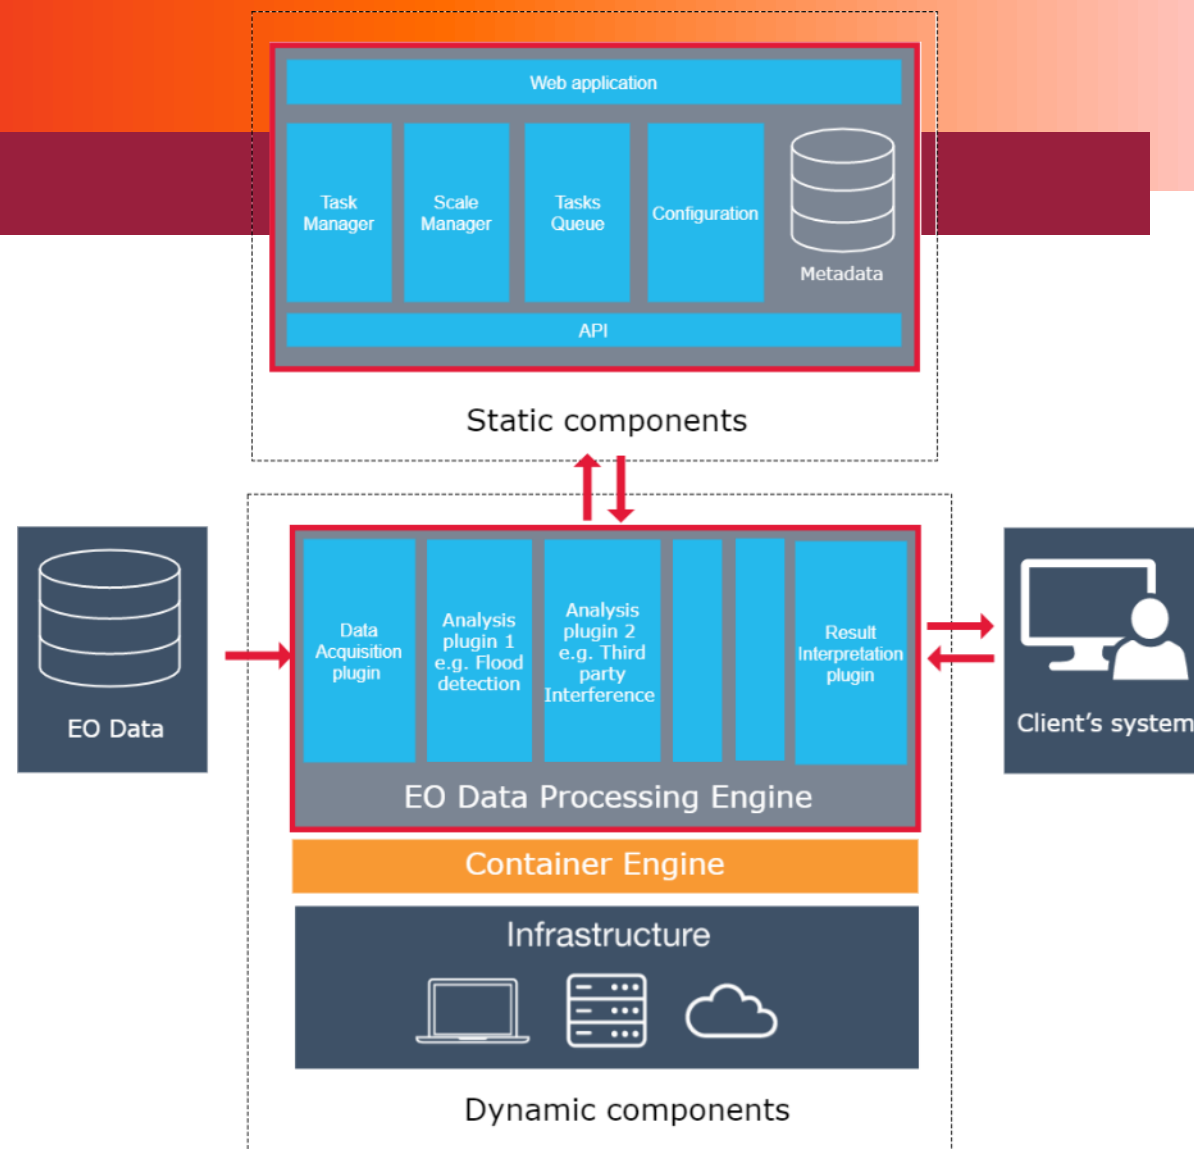

**Anomálie jsou automaticky detekovány a vyhodnocovány**

**Výsledky ve formě vizualizací, notifikací či reportů**

Satelitní data lze využít k monitoringu a detekci změn:

■ Povodní ■ Zemědělství ■ Vegetace ■ Ochranných pásem ■ Sesuvů půdy ■ a dalších

# CGI SatSight

Architektura

Mikroslužby a architektura řízená událostmi

Statické a dynamické komponenty

Zpracování a analýzy v kontejnerech  
(jednoduché úpravy workflow)

Využití open-source řešení

## Detekce povodní a vodních ploch

(optická nebo SAR analýza)

Detekce vodních ploch a povodní v oblasti zájmu.

## Analýzy vegetace

(optická analýza)

Detekce vegetačních ploch v oblasti zájmu, sledování zdraví/poškození plodin, environmentální hodnocení krajiny.