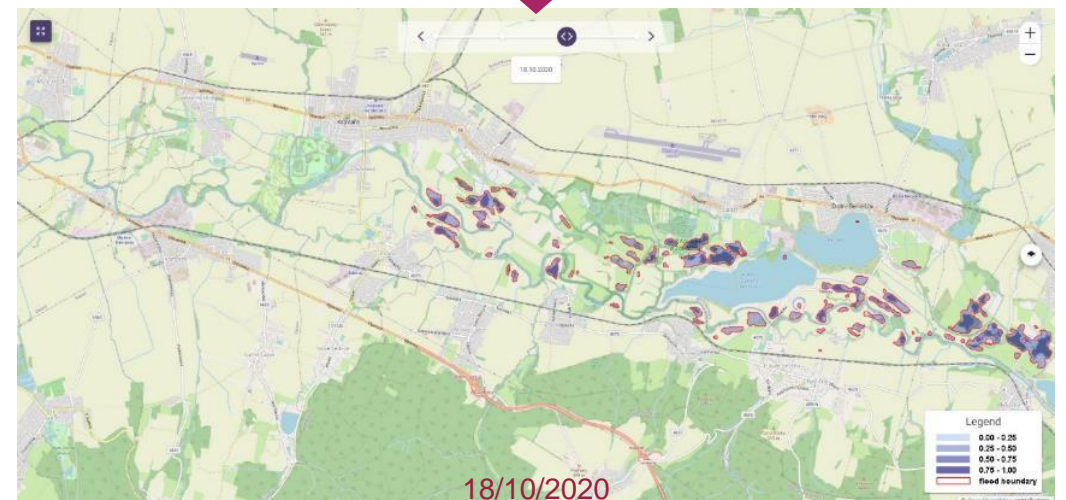

CGI SatSight

Detekce povodní