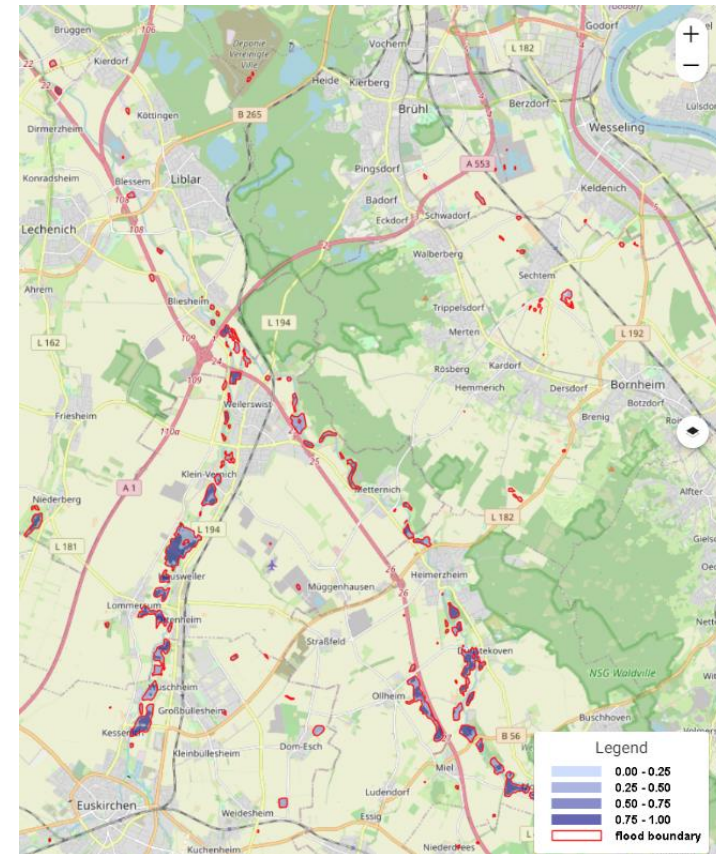

## Detekce povodní

# CGI SatSight

Detekce povodní

Vercelli – Itálie (2020)

Erfstadt, Německo (2021)