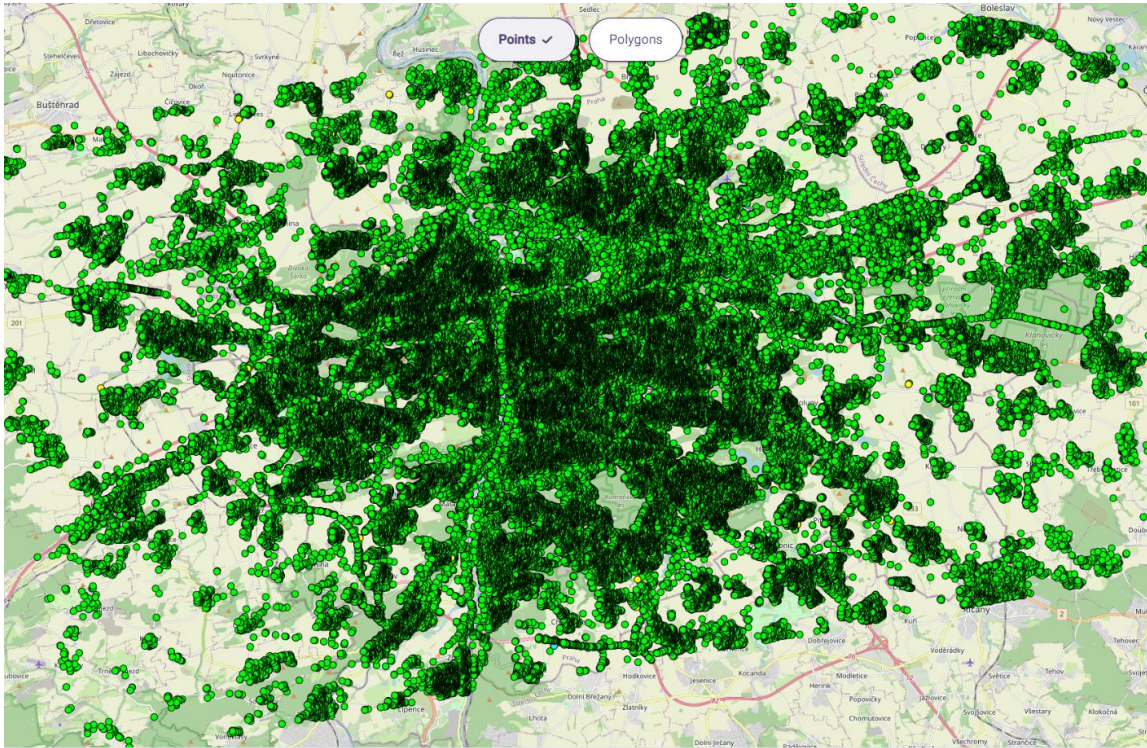

# CGI SatSight

Detekce povodní

Vercelli – Itálie (2020)

Erfstadt, Německo (2021)

# CGI SatSight

Monitoring pohybů terénu

Praha

Žitava, Polsko