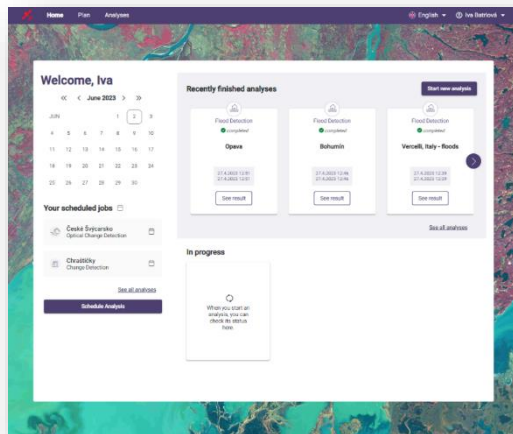

# CGI SatSight

Architektura

Mikroslužby a architektura řízená událostmi

Statické a dynamické komponenty

Zpracování a analýzy v kontejnerech  
(jednoduché úpravy workflow)

Využití open-source řešení

## Uživatelské rozhraní