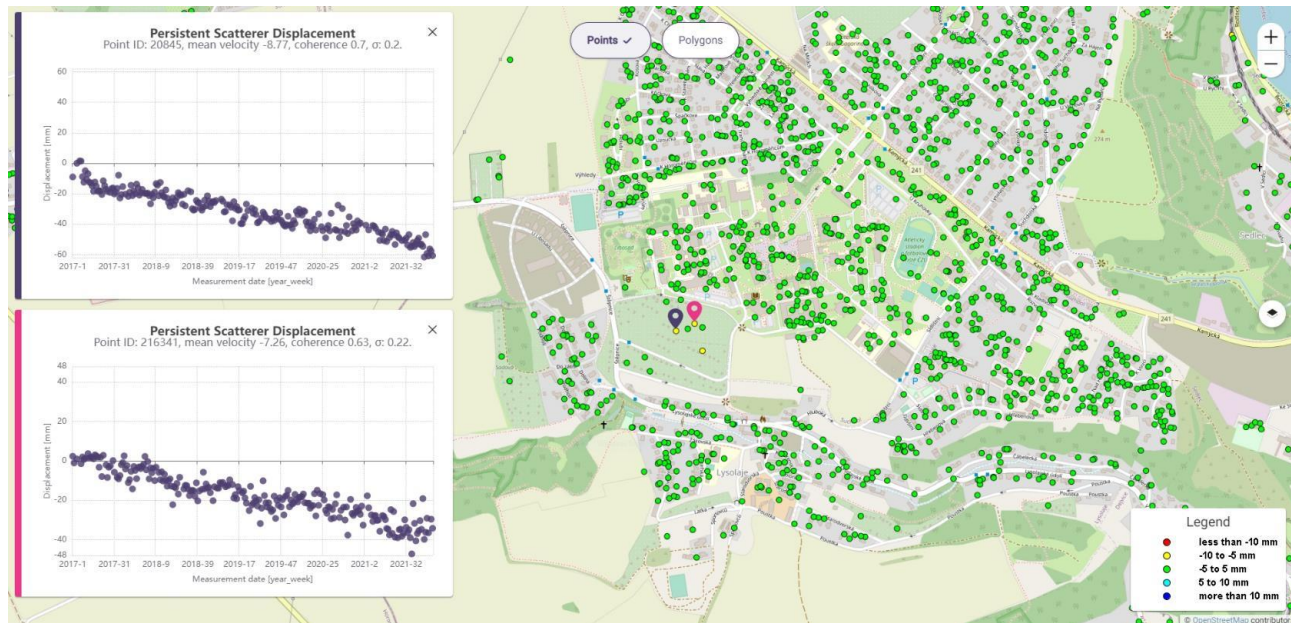

# CGI SatSight

Detekce povodní

Vercelli – Itálie (2020)

Erfstadt, Německo (2021)

# CGI SatSight

Monitoring pohybů terénu

Praha

Žitava, Polsko

## Monitoring pohybů terénu