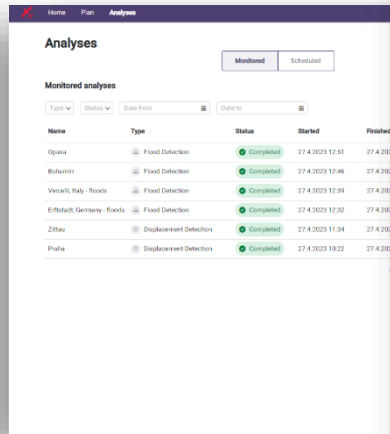

**Anomálie jsou automaticky detekovány a vyhodnocovány**

**Výsledky ve formě vizualizací, notifikací či reportů**

Satelitní data lze využít k monitoringu a detekci změn:

■ Povodní ■ Zemědělství ■ Vegetace ■ Ochranných pásem ■ Sesuvů půdy ■ a dalších

# CGI SatSight

Architektura

Mikroslužby a architektura řízená událostmi

Statické a dynamické komponenty

Zpracování a analýzy v kontejnerech  
(jednoduché úpravy workflow)

Využití open-source řešení

# CGI SatSight

## Uživatelské rozhraní