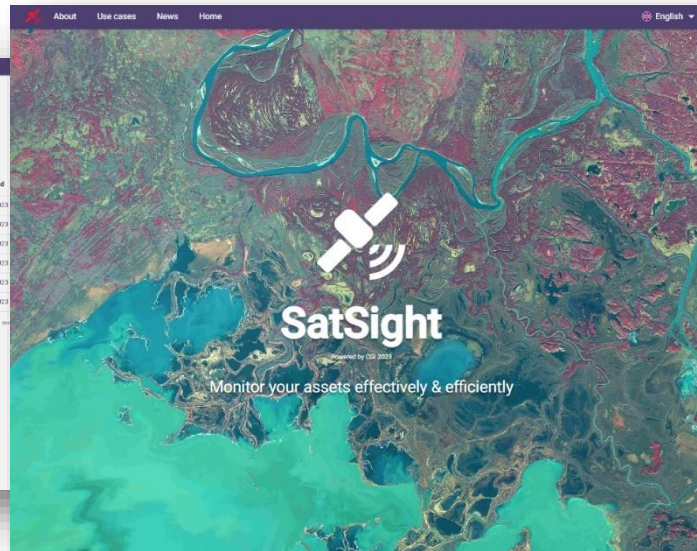

CGI SatSight

Uživatelské rozhraní