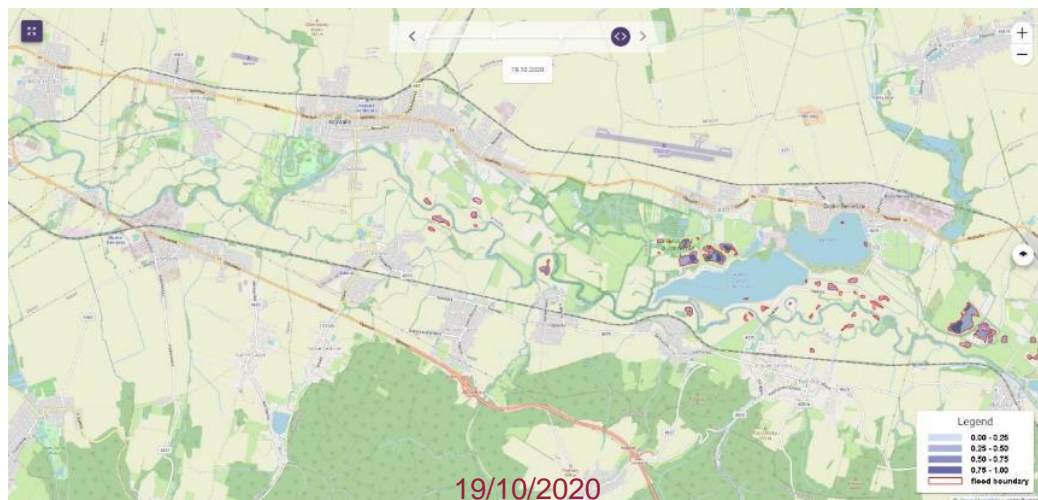

CGI SatSight

Detekce povodní