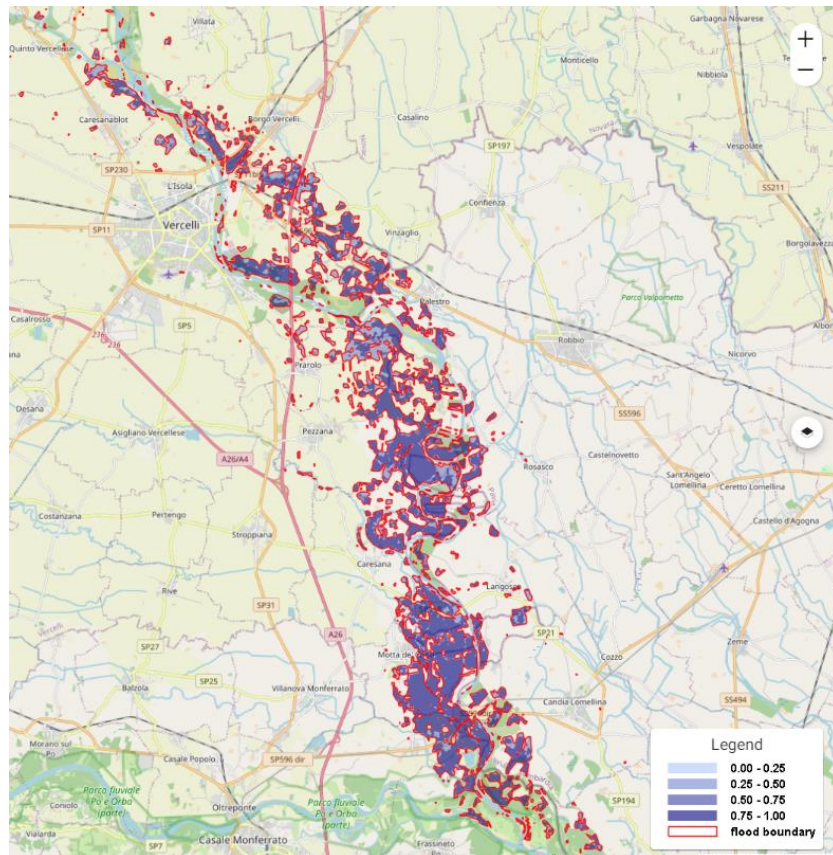

## Analýzy vegetace

(optická analýza)

Detekce vegetačních ploch v oblasti zájmu, sledování zdraví/poškození plodin, environmentální hodnocení krajiny.

# CGI SatSight

# CGI SatSight

Detekce povodní

Vercelli – Itálie (2020)

Erfstadt, Německo (2021)