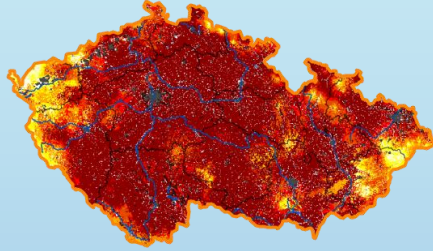

CLIMATE IMPACT FORECAST U NÁS A VE SVĚTĚ

	Carbon footprint CO₂eq.
per changed user	-610.8 kg
of Zalejme in total	-61084 tonne

= každé 1% české populace
(spotřeba vody -50% a uhlíková stopa -5%)

X 1000

= polovina emisí ČR