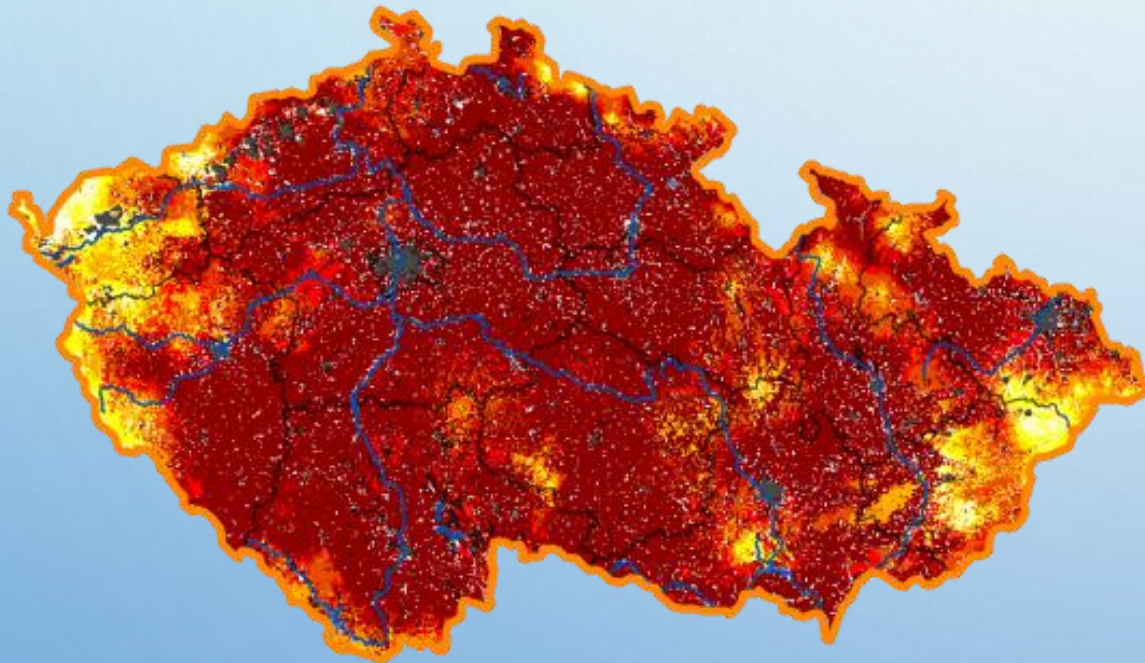

KDE MŮŽE KONCEPT ZALEJ MĚ! POMOCT?

ZDROJ: INTERSUCHO 5/2019

270 MĚST > 5 000 OB.

7 MIL. LIDÍ

2 MIL. STROMŮ

6500 MENŠÍCH MĚST A OBCÍ