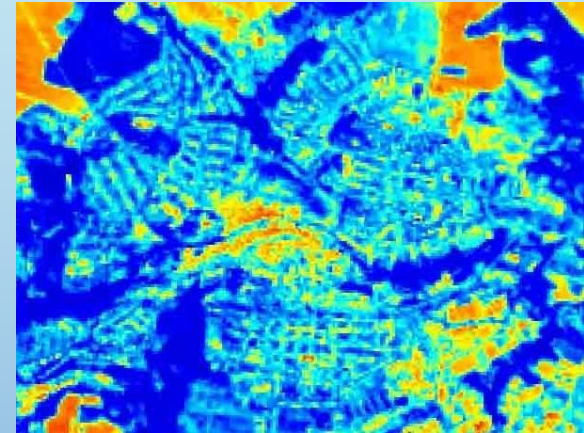

SLEDOVÁNÍ CHARAKTERISTIK PROSTŘEDÍ

VSTUPY:

- *VLHKOSTNÍ A TEPELNÉ INDEXY PROSTŘEDÍ**
- *SENZORY NA STROMECH*

VÝSTUPY:

- *KOREKČNÍ KOEFICIENTY PRO ODHAD POTŘEBY ZALITÍ*
- *PRŮBĚŽNÝ ODHAD ZDRAVOTNÍHO STAVU STROMU*

* SSM SOIL MOISTURE (BAND 8+11) AND LAND SURFACE TEMPERATURE (SENTINEL 2+3, LANDSAT)

Old