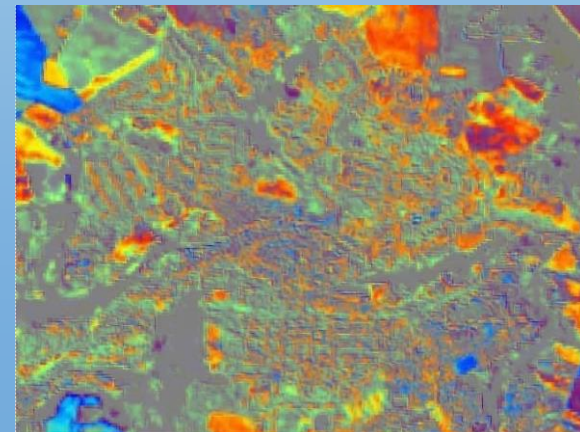

SLEDOVÁNÍ CHARAKTERISTIK PROSTŘEDÍ

VSTUPY:

- *VLHKOSTNÍ A TEPELNÉ INDEXY PROSTŘEDÍ**
- *SENZORY NA STROMECH*

VÝSTUPY:

- *KOREKČNÍ KOEFICIENTY PRO ODHAD POTŘEBY ZALITÍ*
- *PRŮBĚŽNÝ ODHAD ZDRAVOTNÍHO STAVU STROMU*

* SSM SOIL MOISTURE (BAND 8+11) AND LAND SURFACE TEMPERATURE (SENTINEL 2+3, LANDSAT)

Change