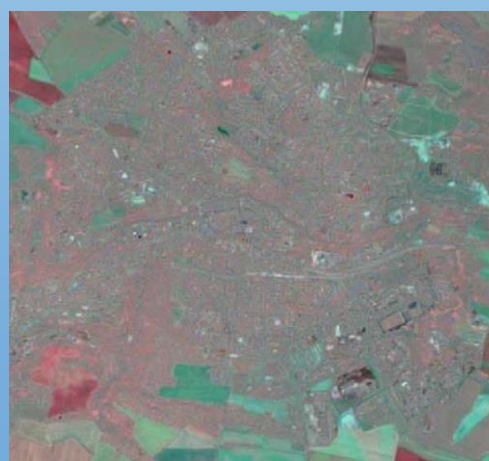

SLEDOVÁNÍ ZDRAVOTNÍHO STAVU STROMŮ

VSTUPY:

- VEGETAČNÍ INDEXY Z NEJNOVĚJŠÍCH SATELITNÍCH DAT
- ODCHYLKY FENOFÁZÍ STROMŮ Z HISTORICKÉ ANALÝZY VEGETAČNÍCH INDEXŮ
- OFICIÁLNÍ PASPORTY ZELENĚ A UŽIVATELSKÁ DATA
- SENZORY NA STROMECH

VÝSTUPY:

- KOREKČNÍ KOEFICIENTY PRO ODHAD POTŘEBY ZALITÍ
- HISTORIE STROMU

New

Old

Change

-

=