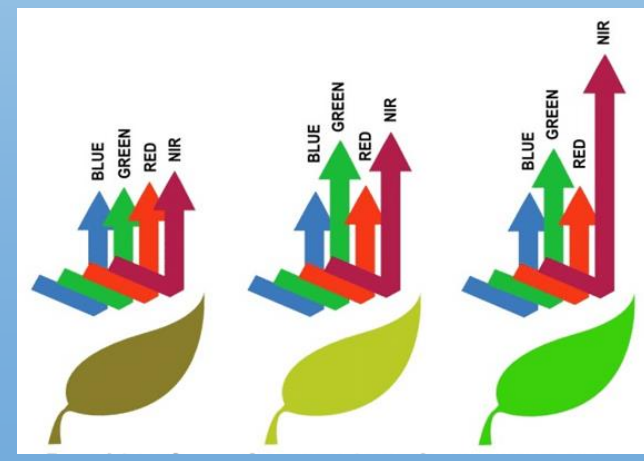

# SLEDOVÁNÍ ZDRAVOTNÍHO STAVU STROMŮ

## VSTUPY:

- VEGETAČNÍ INDEXY Z NEJNOVĚJŠÍCH SATELITNÍCH DAT
- ODCHYLKY FENOFÁZÍ STROMŮ Z HISTORICKÉ ANALÝZY VEGETAČNÍCH INDEXŮ
- OFICIÁLNÍ PASPORTY ZELENĚ A UŽIVATELSKÁ DATA
- SENZORY NA STROMECH

## VÝSTUPY:

- KOREKČNÍ KOEFICIENTY PRO ODHAD POTŘEBY ZALITÍ
- HISTORIE STROMU

*New*

*Old*

*Change*

-

=

# ***SLEDOVÁNÍ CHARAKTERISTIK PROSTŘEDÍ***