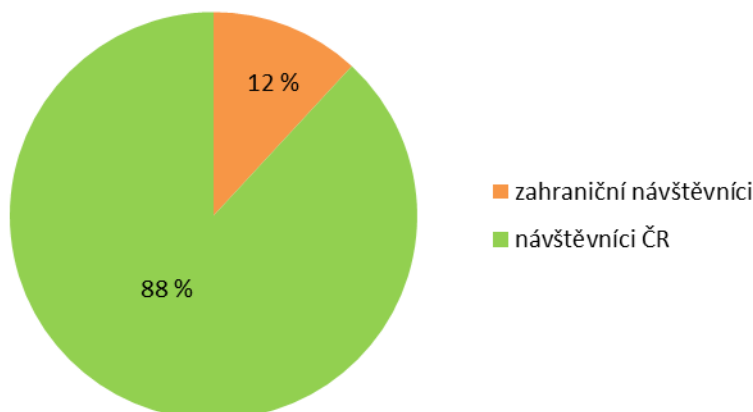

Vážení čtenáři,

dovolujeme si Vám předložit letošní třetí vydání elektronického zpravodaje roku 2012 mapujícího události za částečně letní a podzimní období roku 2012.

Rádi uvítáme jakékoli vaše postřehy a dotazy, které můžete směřovat na e-mailovou adresu info@gmes.cz.

S pozdravem za Národní sekretariát GEOSS/GMES Simona Losmanová, CENIA

Ohlédnutí za akcemi třetího čtvrtletí r. 2012 s reprezentací členů NS

Červenec	2. 7.	Setkání odborníků k dokumentu Delegated Acts pro datovou a informační politiku GMES; Brusel, Belgie
Srpen	-	-
Září	3. - 7. 9. 13. 9.	2012 EUMETSAT Meteorological Satellite Conference; Sopoty, Polsko Launch of the GMES Academy: Earth Observation and Geo Information for Environment & Security; Salcburk, Rakousko
	18. 9.	Workshop GUF k problematice GNSS a krizové řízení; Praha

Předpokládaná účast členů NS na akcích nadcházejícího čtvrtletí*

Říjen	23. 10.	4. zasedání Uživatelského fóra GMES
	24. - 25. 10.	21. konference GIS Esri v ČR
Listopad	-	-
Prosinec	-	-

* Ostatní akce pořádané v ČR i zahraničí naleznete v kalendáři na gmes.gov.cz.

1. české uživatelské fórum GMES - statistické zhodnocení

Ve dnech 29. až 30. května proběhla první národní konference GMES zaměřená na uživatele. Statistické zhodnocení konference podávají níže uvedené grafy.

1) Poměr zastoupení českých a zahraničních návštěvníků konference

Z celkového počtu účastníků bylo 12 zahraničních hostů.