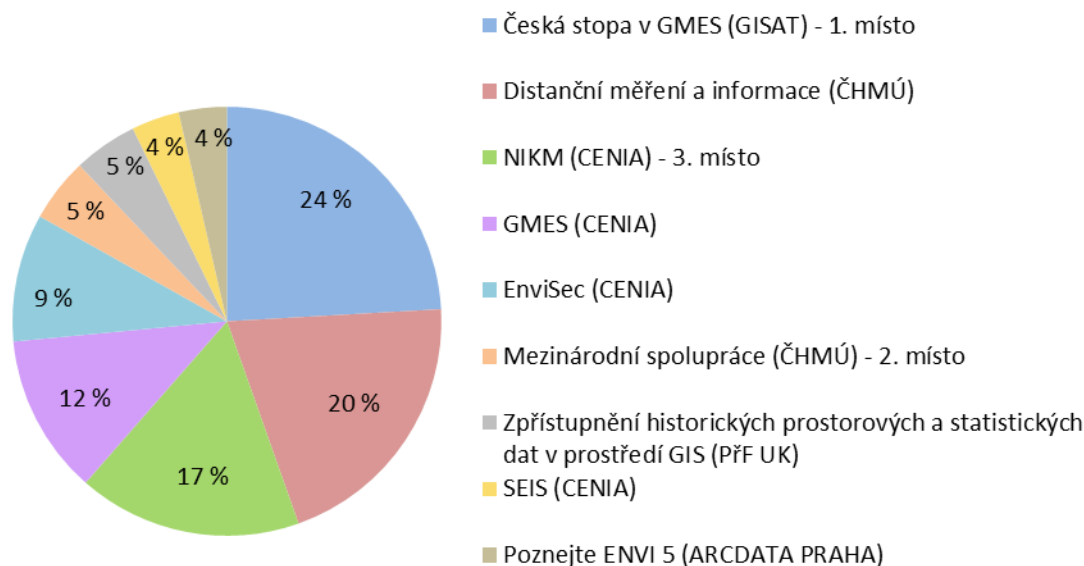

4) Hlasování o nezájemnější poster

Vítězem soutěže o nezájemnější poster se stal poster nazvaný "Česká stopa v GMES", který byl vytvořen firmou GISAT s.r.o. Jako druhý skončil poster "Distanční měření a spolupráce" od ČHMÚ, jako třetí se umístil poster "NIKM" z CENIA.