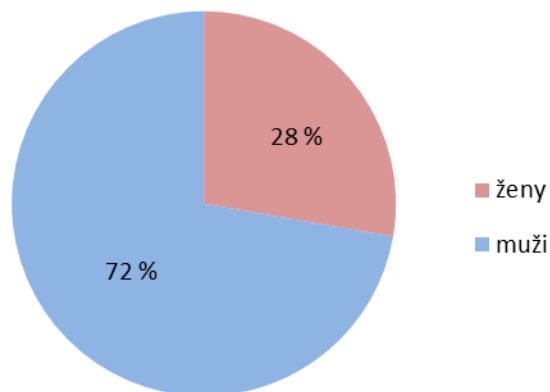

5) Poměr zastoupení žen a mužů na konferenci

Konference se účastnilo celkem 101 lidí, z čehož téměř tři čtvrtiny tvořili muži.

Další statistiky z 1. českého uživatelského fóra GMES naleznete na: <http://gmes.gov.cz/clanek/1ceske-uzivatelske-forum-gmes-statisticke-zhodnoceni>

Kompletní informací o proběhlé konferenci včetně prezentací všech zúčastněných a fotografií jsou k dispozici zde: <http://gmes.gov.cz/clanek/ohlednuti-za-1ceskym-uzivatelskym-forem-gmes>

6. výzva v rámci 7. rámcového programu SPACE včetně GMES publikována

10. června 2012 byla publikována 6. výzva v oblasti SPACE rámcových programů EU s celkovým rozpočtem 126 milionů EUR. Výzva je otevřená pro týmy s minimálně třemi zástupci různých zemí Evropské unie (univerzity, výzkumná pracoviště, malé a střední podniky apod.)

Uzavírka pro podání projektů je 21. 11. 2012 v 17:00 místního času v Bruselu.

Více informací naleznete na: <http://www.fp7.cz/kosmicky-vyzkum-space/detail-novinky/newid-7779/>

Základní dokument je k dispozici zde:

<http://ec.europa.eu/research/participants/portal/page/cooperation;efp7_SESSION_ID=rJ2tQDGbD01pv0ChqHq5VsQ1Q5hQyGdzQ4QtzIGJN2QgpnrbpPLT!-95997459?callIdentifier=FP7-SPACE-2013-1>

Výzkum v rámci uživatelské komunity GMES

Centrum pro strategické a hodnotící služby (Centre for Strategy and Evaluation Services, CSES) provedlo v průběhu srpna dvě paralelní hodnocení - předběžné hodnocení přípravných akcí GMES a hodnocení programu GMES a jeho iniciační fáze (2011 - 2013). Průzkum byl zaměřen jednak na uživatele GMES, kteří se účastnili projektů v rámci přípravných akcí a iniciační fáze GMES, ale také na širší uživatelskou základnu, jejíž součástí jsou např. členové GMES Committee a GMES User Forum, orgány civilní ochrany, pracovníci humanitární a rozvojové pomoci, pracovníci evropských institucí (EEA, EUMETSAT, JRC apod.), zástupci neziskových organizací, veřejné orgány s rozhodovacími pravomocemi či lokální a regionální autority. Pod toto hodnocení ale nespádají projekty financované prostřednictvím FP7 Space 2007 - 2013.

Hodnocení probíhalo do 3. září 2012.