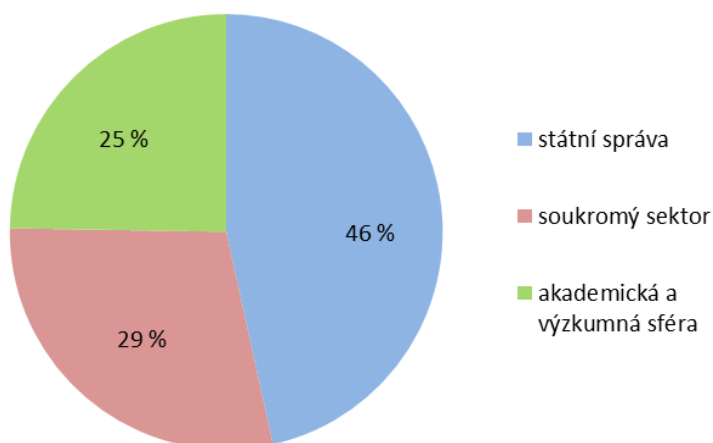

### 1) Poměr zastoupení českých a zahraničních návštěvníků konference

Z celkového počtu účastníků bylo 12 zahraničních hostů.

## 2) Účast na workshopech

Účast na tematicky zaměřených seminářích byla celkem rovnoměrná, největší účast zaznamenal jednoznačně seminář na téma území.

## 3) Z jakých oblastí byli účastníci konference?

Téměř polovinu účastníků konference tvořili zaměstnanci ze státní správy, zastoupení soukromého a výzkumného sektoru bylo téměř rovnoměrné.