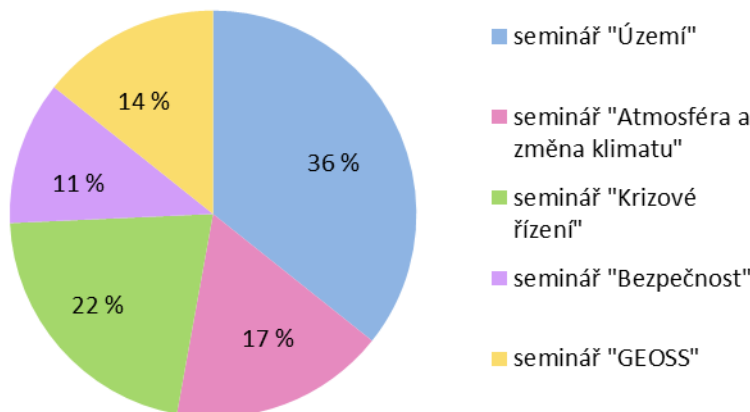

## 1. české uživatelské fórum GMES - statistické zhodnocení

Ve dnech 29. až 30. května proběhla první národní konference GMES zaměřená na uživatele. Statistické zhodnocení konference podávají níže uvedené grafy.

### 1) Poměr zastoupení českých a zahraničních návštěvníků konference

Z celkového počtu účastníků bylo 12 zahraničních hostů.

## 2) Účast na workshopech

Účast na tematicky zaměřených seminářích byla celkem rovnoměrná, největší účast zaznamenal jednoznačně seminář na téma území.