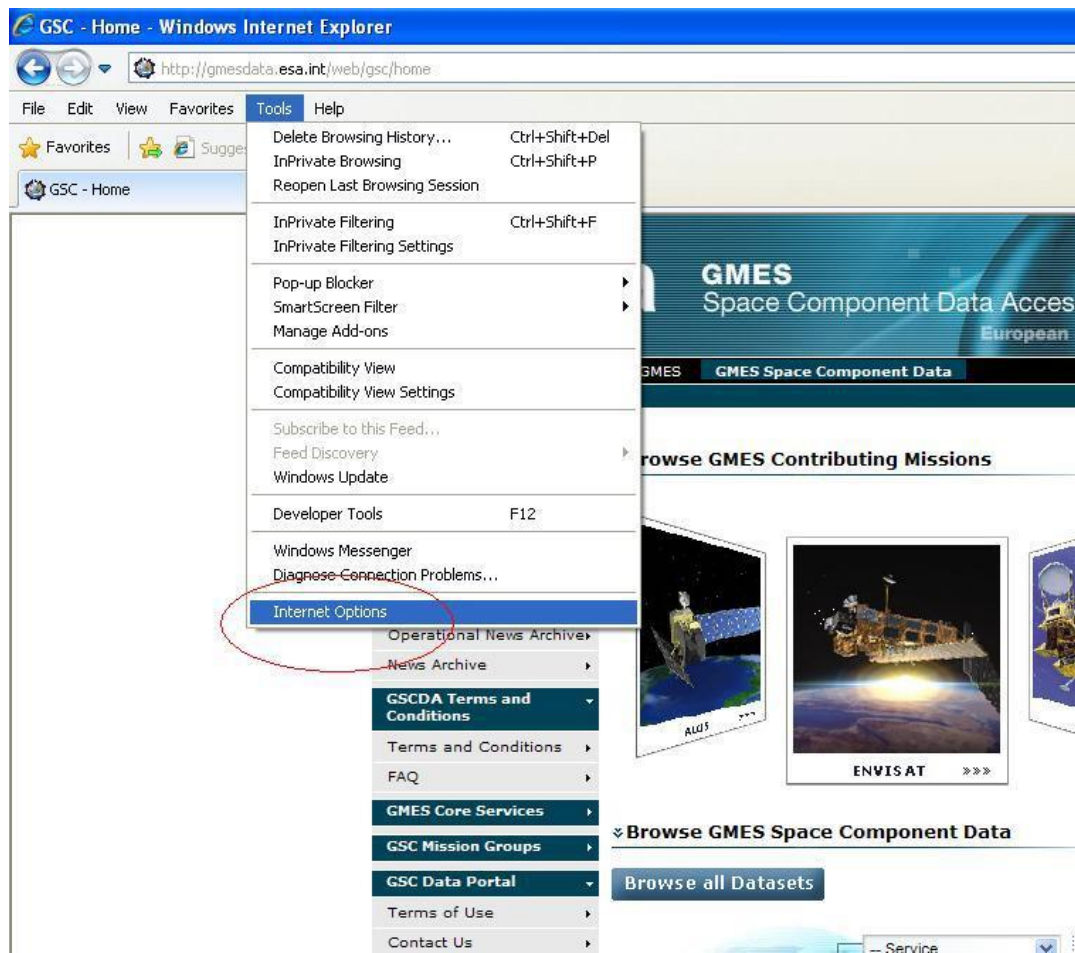

Dostupnost dat Copernicus pro již registrované uživatele

Získání archivních snímků starších dvou týdnů je obtížnější. Rozhraní pro data GMES jsou internetové stránky <http://copernicusdata.esa.int>. Zde najdete stručný manuál, jak k datům přistupovat. V závislosti na použitém prohlížeči se může popsany postup v některých bodech lišit.

1) Spusťte prohlížeč Internet Explorer a připojte se k domovské stránce **Copernicus Space Component Data Access**: <http://copernicusdata.esa.int>.

2) Zkontrolujte, zda můžete zobrazit složky FTP (viz. obr. 1):

2a) Nástroje → Možnosti internetu → Pokročilé nastavení

Zaškrtněte „povolit zobrazení FTP složek“ a klikněte na OK